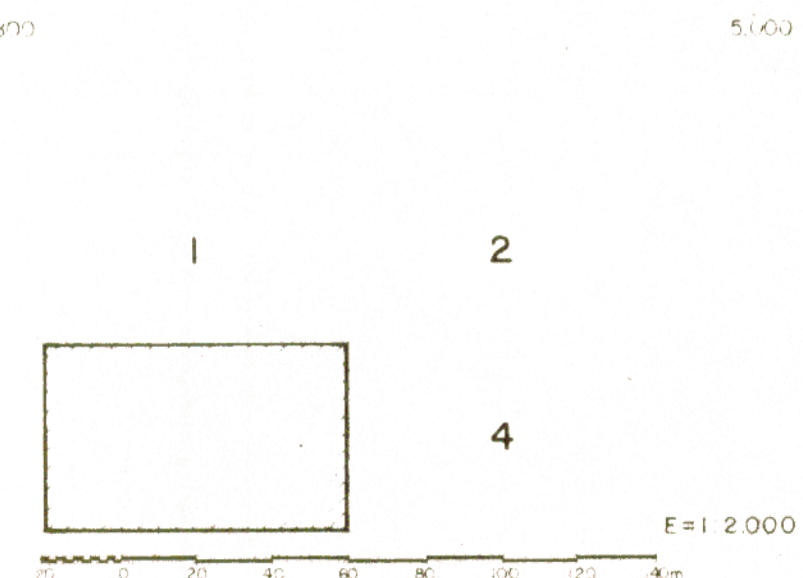

COTEJADO CON EL ORIGINAL EN FECHA  
 El Secretario de la Comisión, P. D.

REGISTRO DE PLANOS  
 DEPARTAMENTO DE MURCIA  
**11 ABR. 1983**  
 VISADO

	ZONA VERDE		DOTACIONAL DEPORTIVO
	DOTACIONAL DOCENTE		SOCIO-CULTURAL
	RECONVERTIBLE A SOCIO-CULTURAL ASISTENCIAL		ADMINISTRATIVO
	DOTACIONAL RELIGIOSO		COMERCIAL