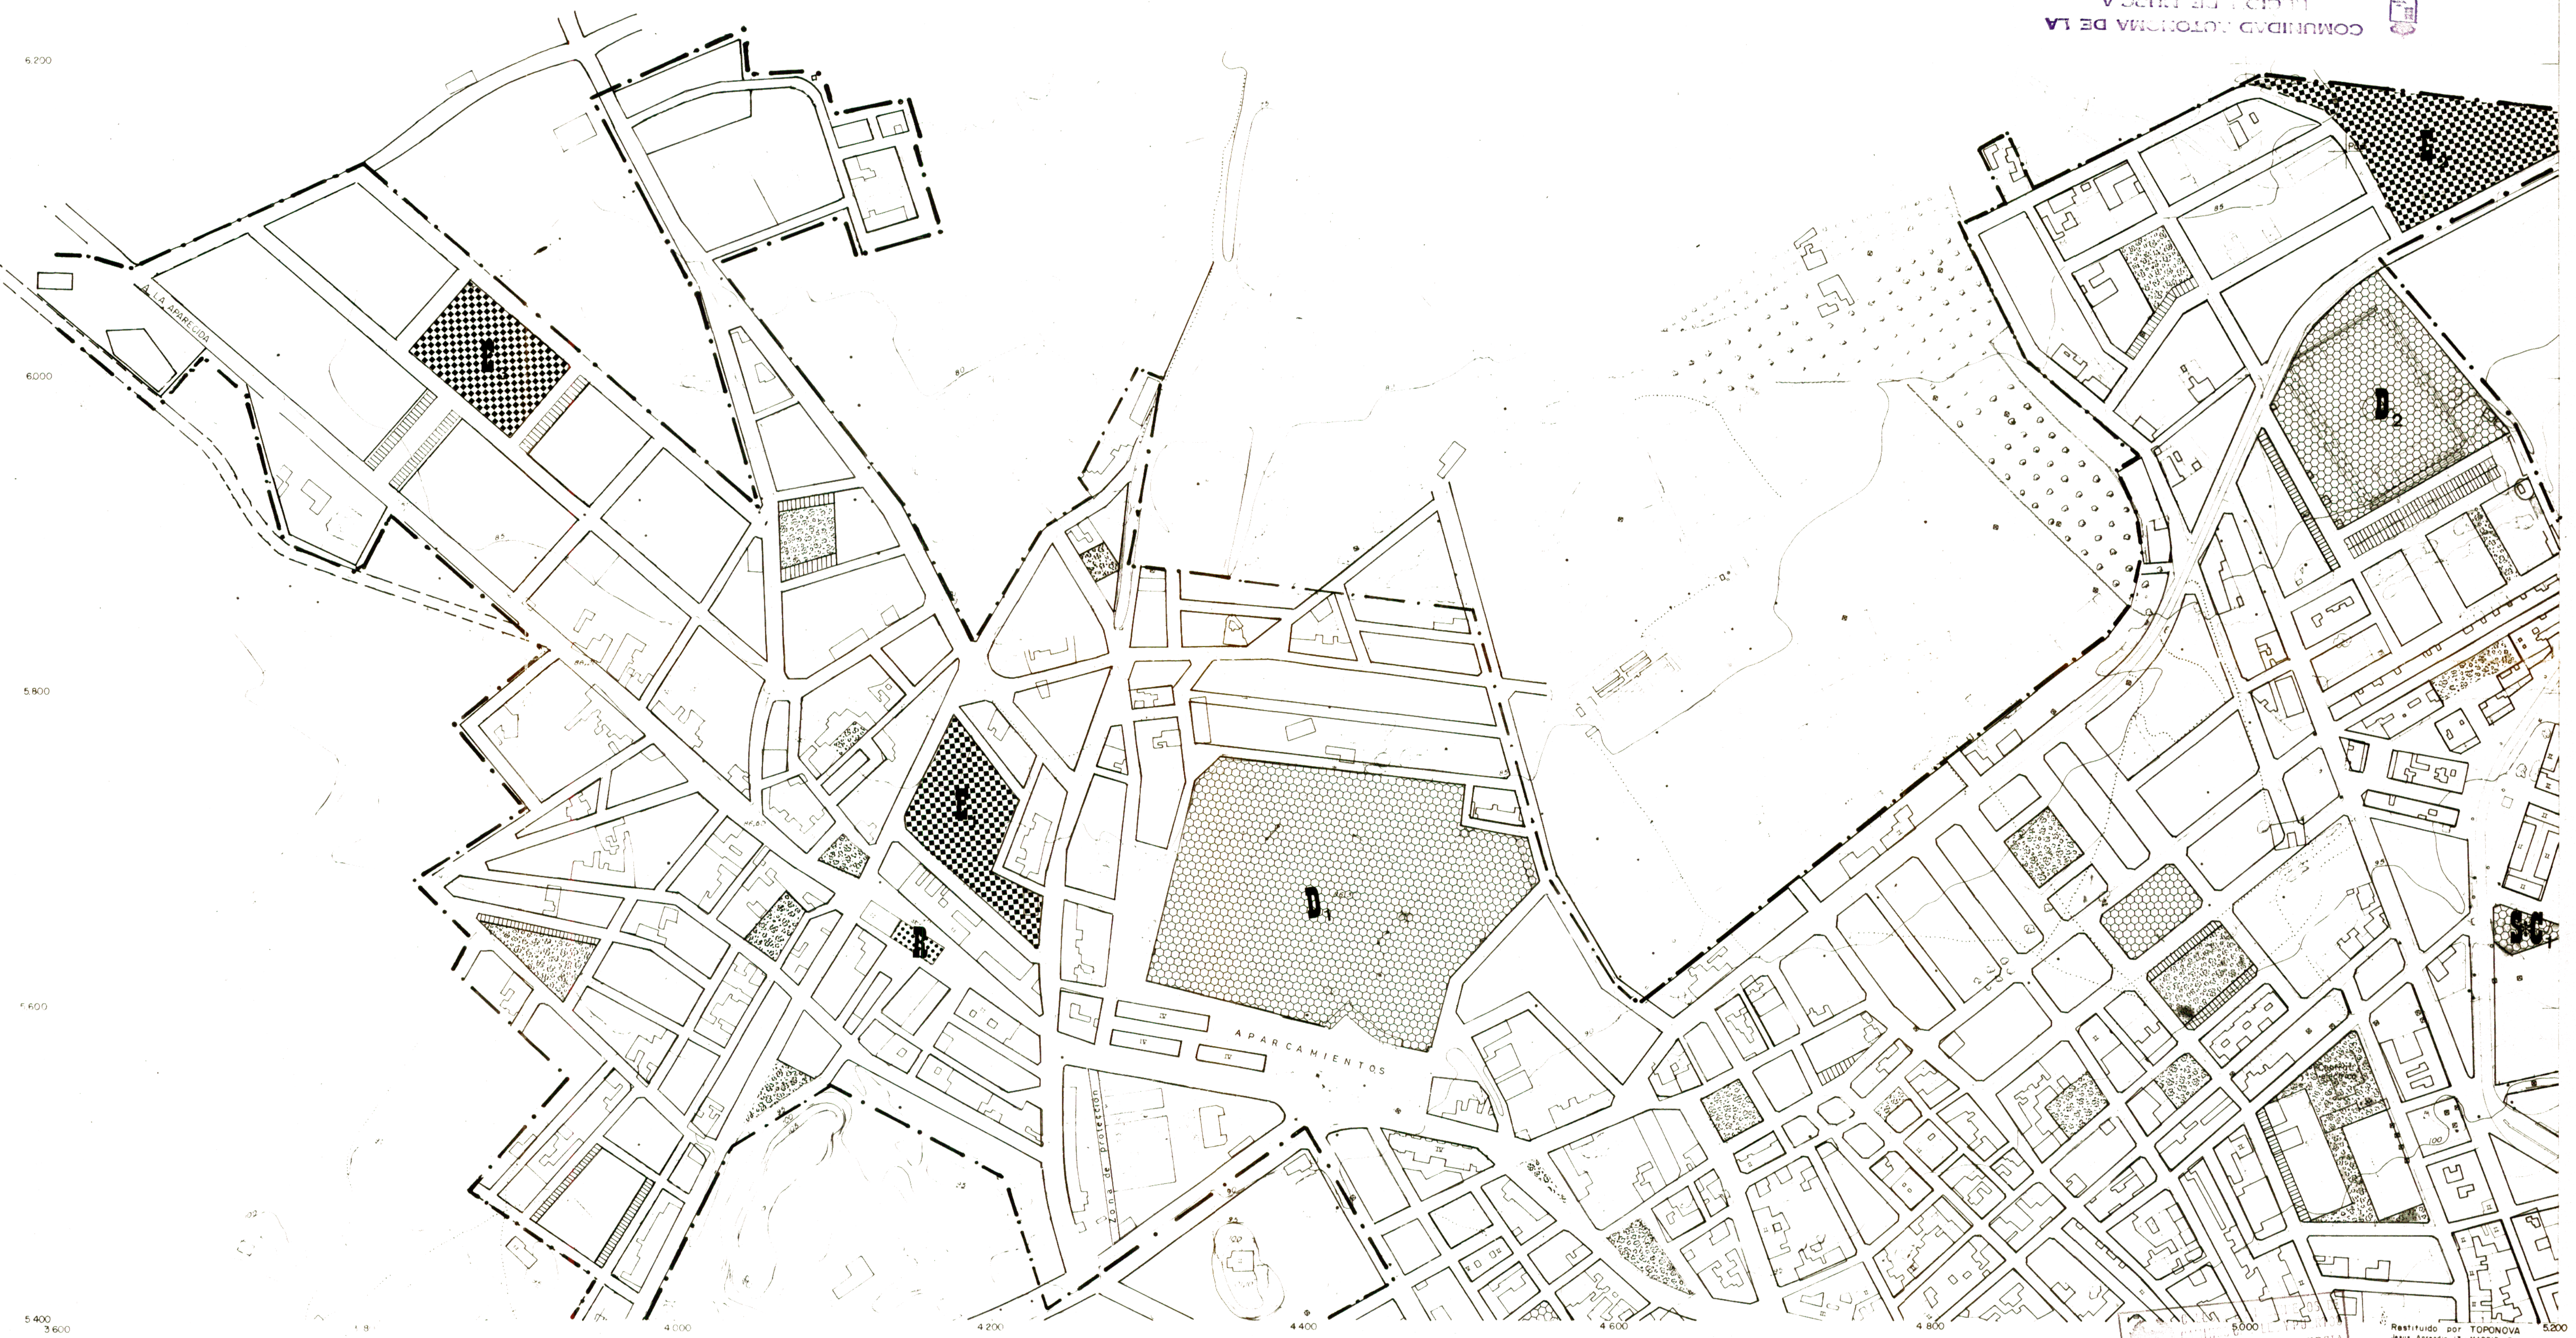

6400
1

Pa 1

COMUNIDAD AUTÓNOMA DE LA MURCIA
 CONCEJERIA DE POLÍTICA E INFRASTRUCTURA TERRITORIAL
 DIRECCIÓN: Área de Urbanismo de Murcia
 con fecha 26 NOV. 1982
 COORDINADO CON EL PLAN GENERAL DE ORDENACIÓN DEL TERRITORIO DE LA COMUNIDAD

23
 5
 5-1
 ZONAS VERDES
 Y
 DOTACIONES